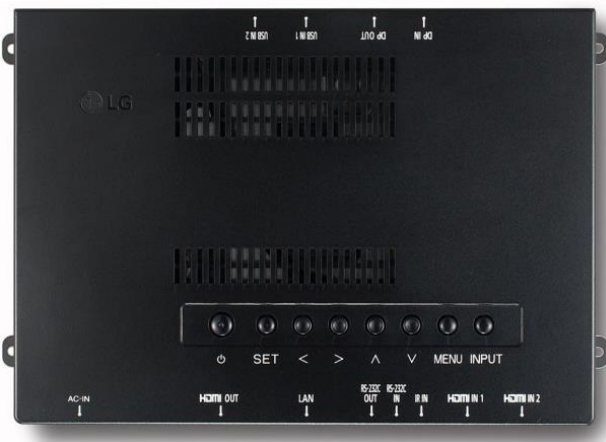

USPs

- Kompatibel mit Mac oder Windows
- Software und Manager auf dem Dongle
- Kinderleichte Bedienung

- Kompatibel mit (Stand Januar 2021):
- UH7F/ UH7F-H (65“, 55“, 49“)
- UH5F/ UH5F-H (98“, 86“, 75“, 65“, 55“, 49“, 43“)
- UM3DG/ UM3F/ UM3DF (65“, 55“, 49“, 43“)
- UM3DG-H (98“, 86“, 75“)
- UL3G/ UL3J (86“, 75“, 65“, 55“, 50“, 43“)
- WP400 / WP401
- UR640S/ UT640S (86“, 75“, 65“, 55“, 50“, 43“)
- STB-6500
- LAEC015-GN

WP402

WebOS Box

Technische Eigenschaften

- 3840 x 2160 Pixel
- Input: 2x HDMI, 1x DP, 2x USB
- Output: HDMI, DP (nur bei DaisyChain)
- Control: RS232, RJ45, IR
- Display Power Off/ Om Sync.

USPs

- High Performance SoC mit WebOS
- Macht nicht WebOS- Geräte WebOS- ready
- Embedded CMS, Group Manager 2.0, Control +
- Failover
- Screen Share
- Browser
- USB Autoplay
- PIP/ PBP
- Integriertes WiFi
- 8GB interner Speicher
- Content/ OSD Rotation