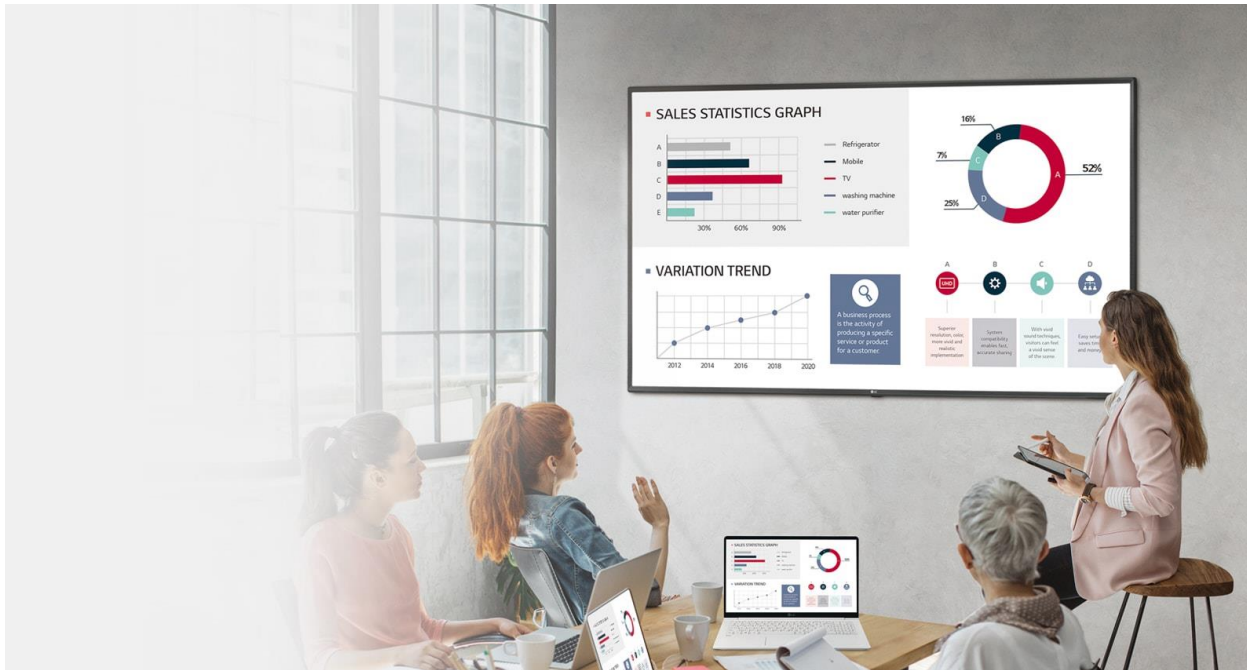

UL3J-E Serie

Entry UHD Serie; 43“, 50“, 55“, 65“, 75“ >350cd

Technische Eigenschaften

- UHD (3840 x 2160 Pixel)
- Direct LED Backlight
- 1.000.000 : 1 dynamischer Kontrast

USPs

- High Performance SoC mit WebOS
- 178° Blickwinkel
- Integriertes WiFi
- Screenshare (Miracast)
- Browser
- Crestron Connected
- Kompatibel zu Cisco Room Kits
- Landscape und Portrait- Installation
- Embedded CMS, Group Manager 2.0, Control +
- Failover
- 16/7

Compatible with **LG One:Quick** Share

webOS Signage

UL3J-B Serie

Entry UHD Serie; 86" > 330cd

Technische Eigenschaften

- UHD (3840 x 2160 Pixel)
- Direct LED Backlight
- 1.000.000 : 1 dynamischer Kontrast