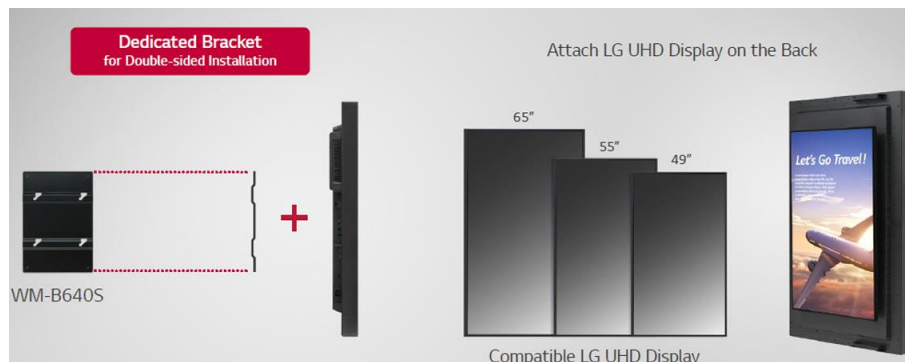

XS2E- Serie

High Brightness Window Facing: 49“, 55“, 75“ : 2500 cd

webOS Signage

Technische Eigenschaften

- 3840 x 2160 Pixel (49“: 1920 x 1080)
- Direct LED
- M+ IPS Panel
- Auto Brightness Funktion

USPs

- High Performance SoC mit WebOS
- 178° Blickwinkel
- Landscape/ Portrait- Installation
- Local Content Scheduling, USB Autoplay
- 24/7
- Direktes Sonnenlicht
- Slim Design (49“: 83mm, 55“: 85mm, 75“: 116mm)
- 0°- 40°C
- Anti Reflection Oberflächenbehandlung
- Lüfterlos
- QWP: Klare Sicht selbst mit polarisierten Sonnengläsern

XS4G- Serie

High Brightness Window Facing: 75" : 4000 cd

Technische Eigenschaften

- 3840 x 2160 Pixel
- Direct LED
- M+ IPS Panel
- Auto Brightness Funktion

USPs

- High Performance SoC mit WebOS
- 178° Blickwinkel
- Landscape/ Portrait- Installation
- Embedded CMS, Group Manager 2.0, Control + 24/7
- Direktes Sonnenlicht
- Slim Design: 104mm
- 0°- 40°C
- QWP: Klare Sicht selbst mit polarisierten Sonnengläsern
- Extrem Energieeffizient durch M+IPS Panel
- Kann zum Dual Display umgebaut werden.
- -> Nach außen: High Brightness
- -> nach innen: LG UHD Display