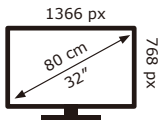

ENERG

PHILIPS

32HFL4518/12

26 kWh/1000h

ABCD **E**FG

22 kWh/1000h

2019/2013

ENERG