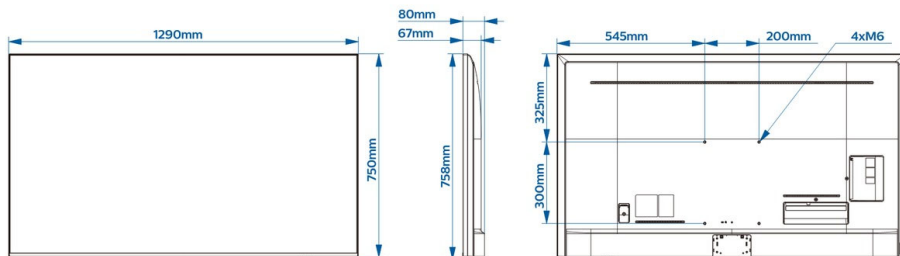

Unterstützte Display-Auflösung

- Tuner: Sonstiges: bis zu 1.920 x 1.080p bei 60 Hz, T2 HEVC: bis zu 3.840 x 2.160 bei 60 Hz
- USB, LAN: HEVC: bis zu 3.840 x 2.160 bei 60 Hz, Sonstiges: bis zu 1.920 x 1.080p bei 60 Hz
- HDMI: Bis zu 3.840 x 2.160p bei 60 Hz

Abmessungen

- Abmessungen Gerät (B x H x T): 1290 x 750 x 67/80 mm
- Produktgewicht: 17,4 kg
- VESA-kompatible Wandhalterung: 200 x 300 mm, M6

Ausstellungsdatum
2021-12-13

Version: 1.0.1

12 NC: 8670 001 78197
EAN: 87 18863 03084 4