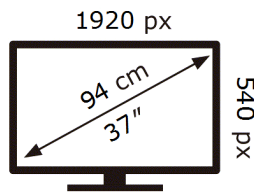

**ENERG** ⚡

Samsung

SH37C

**46** kWh/1000h

2019/2013