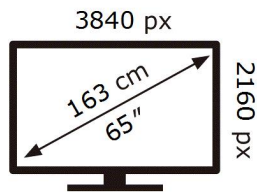

**ENERG** 

**SAMSUNG**

QH65C

**148** kWh/1000h

2019/2013