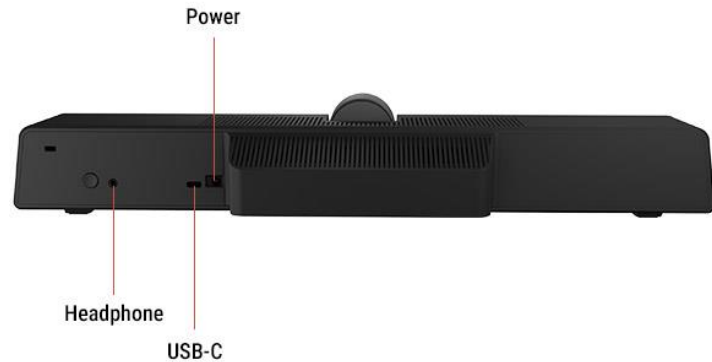

Features: UC CAM120ULB-1

Einrichtung | Kompatibilität

iiyama
professional displays

Features	
Sichtfeld	120°
Fokus-Modus	fest
Fokus-Entfernung	2m
Pixel	12M
Konnektivität	USB Type-C, 1x Audio- Ein/Ausgang

Features	
Mikrofon-Arrays	6
Aufnahmebereich	8m
Kamera-Positions- Voreinstellungen	3
Zoom, Skype, Microsoft- Teams etc.	ja