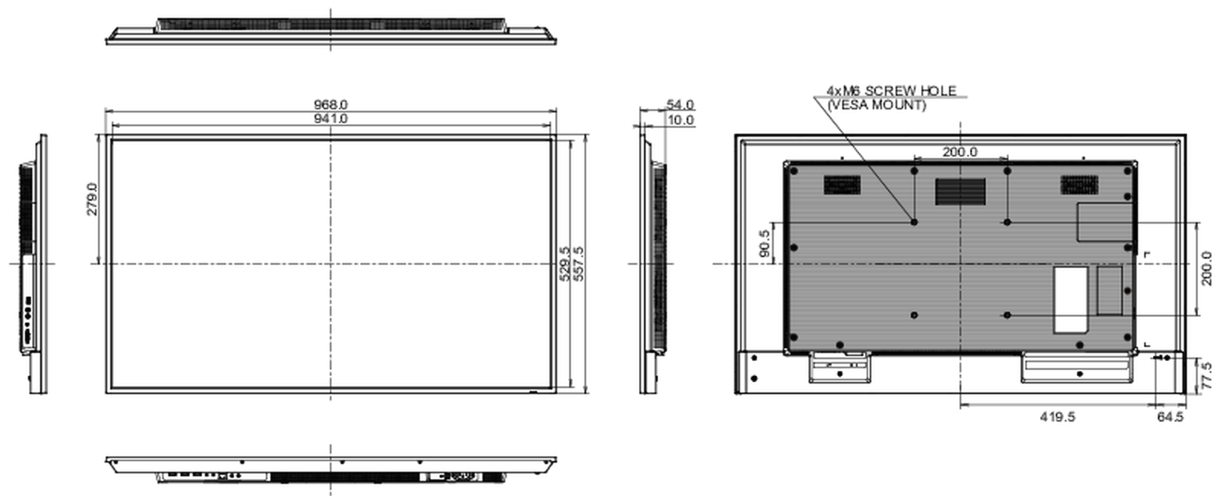

## 09 ABMESSUNGEN / GEWICHT

<b>Produktabmessungen B x H x T</b>	968 x 557.5 x 54mm
<b>Verpackungsabmessungen B x H x T</b>	1075 x 683 x 127mm
<b>Gewicht (ohne Verpackung)</b>	8.4kg
<b>EAN Code</b>	4948570123513