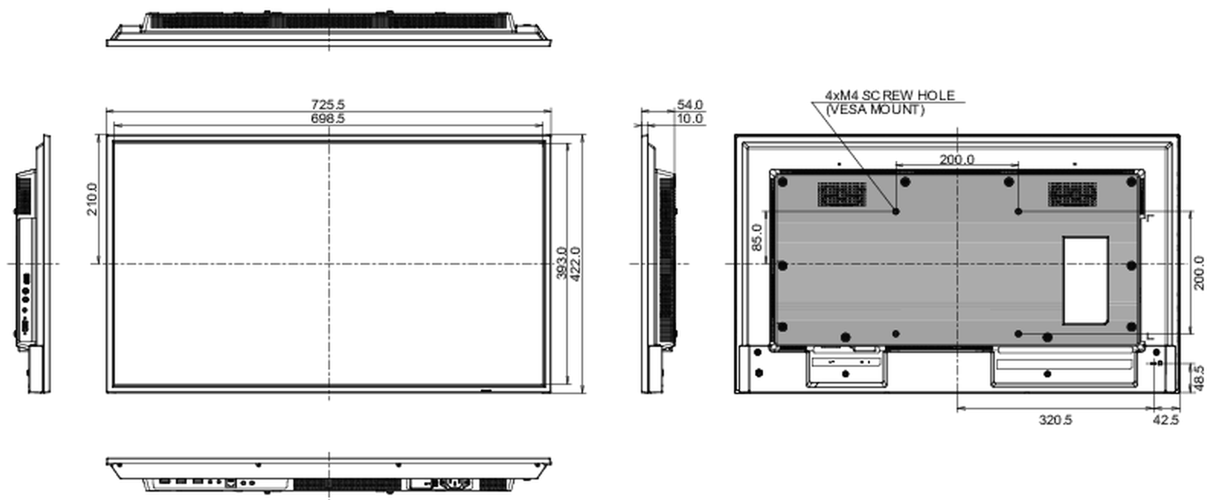

08 LEISTUNG

Vorschriften	CE, TÜV-Bauart, RoHS support, ErP, WEEE, REACH, UKCA
Energieeffizienzklasse (Regulation (EU) 2017/1369)	G
REACH SVHC	über 0.1% Blei enthalten

09 ABMESSUNGEN / GEWICHT

Produktabmessungen B x H x T	725.5 x 422 x 54mm
Verpackungsabmessungen B x H x T	824 x 554 x 119mm
Gewicht (ohne Verpackung)	5.1kg
EAN Code	4948570123506