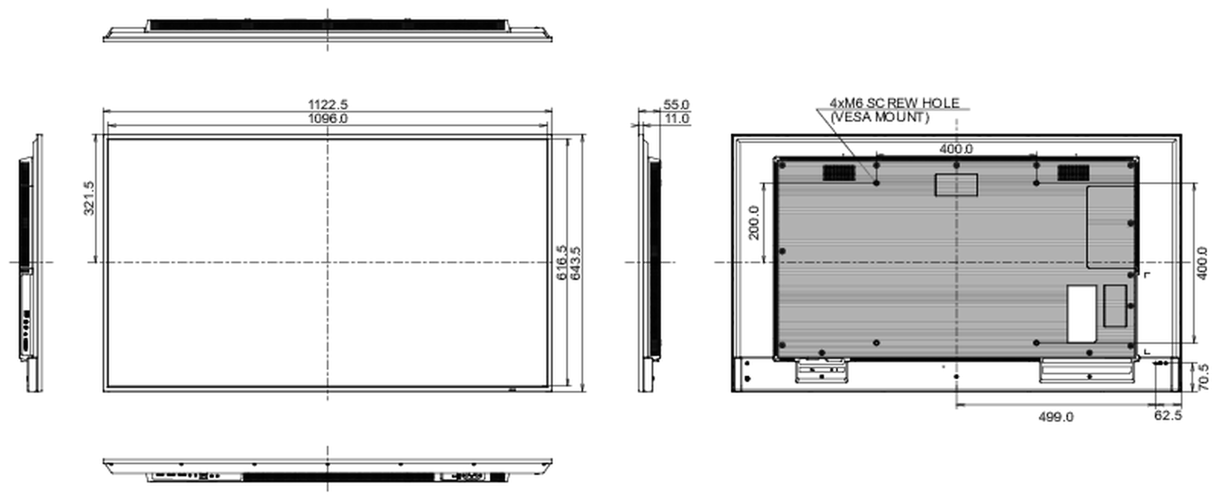

08 LEISTUNG

Vorschriften	CE, TÜV-Bauart, RoHS support, ErP, WEEE, REACH, UKCA
Energieeffizienzklasse (Regulation (EU) 2017/1369)	G
REACH SVHC	über 0.1% Blei enthalten

09 ABMESSUNGEN / GEWICHT

Produktabmessungen B x H x T	1122.5 x 643.5 x 55mm
Verpackungsabmessungen B x H x T	1261 x 761 x 132mm
Gewicht (ohne Verpackung)	11.1kg
EAN Code	4948570123537