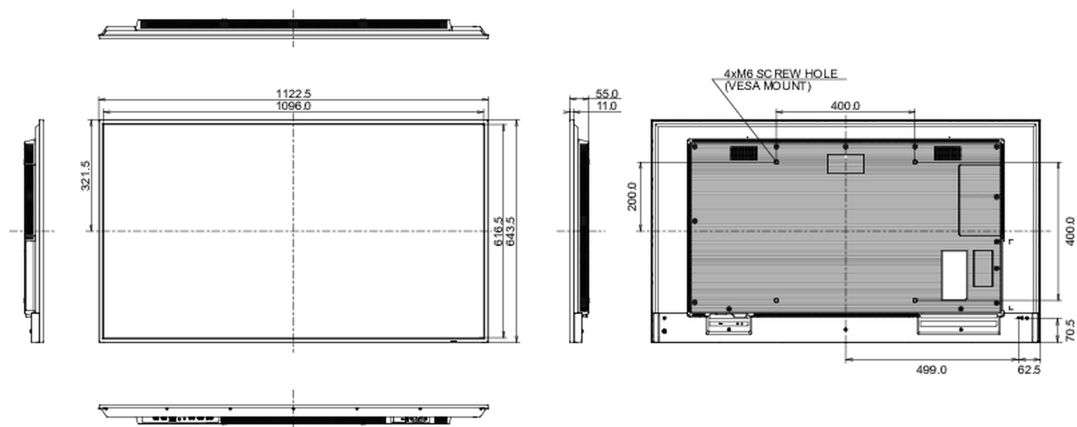

Produktabmessungen B x H x T	1127.6 x 643.5 x 55mm
Verpackungsabmessungen B x H x T	1370 x 850 x 156mm
Gewicht (ohne Verpackung)	11.3kg
Gewicht (inkl. Verpackung)	14.85kg
EAN code	4948570123568

10 EU-ENERGIEEFFIZIENZ-LABEL

Energy efficiency class (Regulation (EU) 2017/1369)	E
Sichtbare Bilddiagonale	125.7cm; 50"; (50" Segment)
Stromverbrauch im Betrieb	65W
Power in OFF Mode	0.3W ausgeschaltet

11 WEITERE INFORMATIONEN

Verwandte Produkte [ProLite LH4365UHSB-B1](#), [ProLite LH5565UHSB-B1](#), [ProLite LH7565UHSB-B1](#), [ProLite LH8665UHSB-B1](#), [ProLite LH6565UHSB-B1](#)