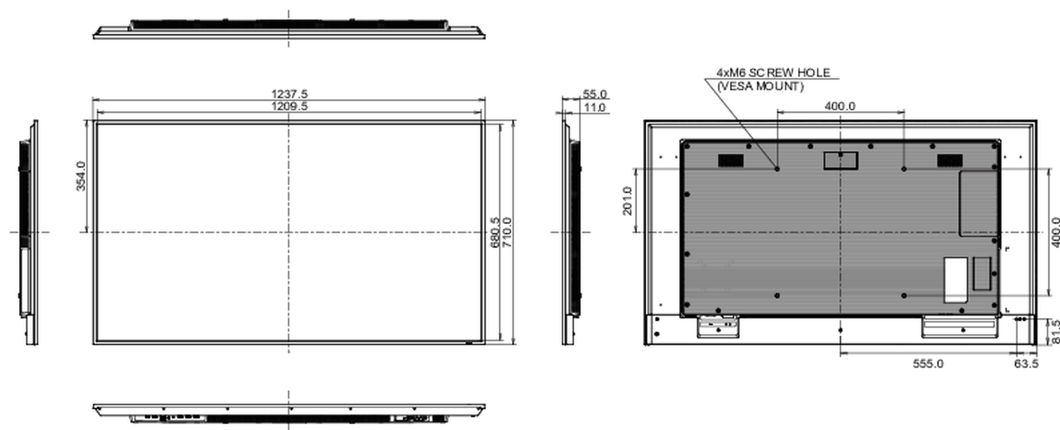

09 ABMESSUNGEN / GEWICHT

Produktabmessungen B x H x T	1237.5 x 710 x 55mm
Verpackungsabmessungen B x H x T	1386 x 845 x 130mm
Gewicht (ohne Verpackung)	14.6kg
Gewicht (inkl. Verpackung)	19.8kg
EAN code	4948570123575

10 EU-ENERGIEEFFIZIENZ-LABEL

Energy efficiency class (Regulation (EU) 2017/1369)	E
Sichtbare Bilddiagonale	139cm; 54.6"; (55" Segment)
Stromverbrauch im Betrieb	78W

11 WEITERE INFORMATIONEN

Verwandte Produkte [ProLite LH4365UHSB-B1](#), [ProLite LH5065UHSB-B1AG](#), [ProLite LH7565UHSB-B1](#), [ProLite LH8665UHSB-B1](#), [ProLite LH6565UHSB-B1](#)