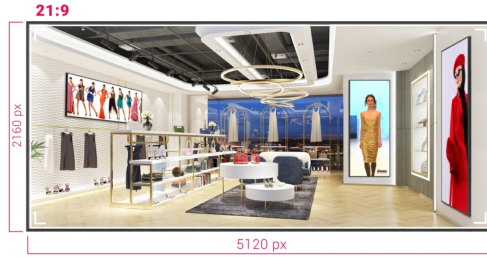

105" (265.9 cm) Professionelles 5K-UW-Display für spezialisierte 21:9-Panoramabeschilderung im Einzelhandel

Erleben Sie eine echte 21:9-Panorama-Ultra-Wide-Ansicht Ihrer Inhalte mit dem atemberaubenden 105-Zoll-Display von iiyama. Dieses superschlanke Display mit einem dünnem Rahmen zeigt lebendige und überlebensgroße Bilder und Videos in 5K-UW-Auflösung an, in eine Qualität, die einen großen Unterschied ausmacht.

Ob in geschäftskritischen Kontrollräumen oder als lebendiges Digital-Signage-Display im Einzelhandel, bietet es Unternehmen eine einfache und effektive Lösung, um die Aufmerksamkeit des Publikums zu gewinnen. Der LH10551UWS-B1AG wurde für den Dauereinsatz rund um die Uhr entwickelt und kann sowohl im Hoch- als auch im Querformat installiert werden, um in jedem Raum eine anregende Bildsprache zu erzeugen.

21:9 Ultra-Wide Display

Mit seinem ultrabreiten Seitenverhältnis bietet dieses professionelle Display eine große Leinwand für kommerzielle Panoramabeschilderungen. Das 21:9-Ultrabreitformat ist auch die perfekte Optimierung für Ihre inhaltlichen Möglichkeiten, die ihre Botschaften verstärken und gleichzeitig Ihr Publikum in einem größeren Maßstab ansprechen.

5K - 11 Megapixel

Erleben Sie atemberaubende Bilder mit der 5K-UW-Auflösung (5120x2160), die gestochen scharfe und klare Bilder für ein wirklich beeindruckendes Seherlebnis bietet.

USB-C Verbindung

Liefert die neuesten Video-, Audio- und Touch-Signale über einen einzigen Anschluss.