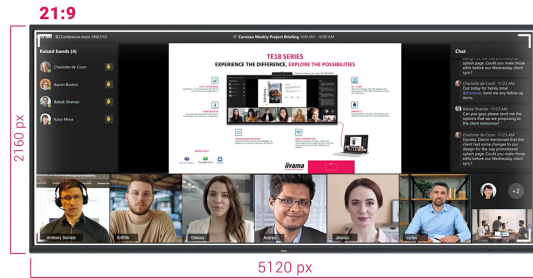

**ILFD (TOUCH)**

## Interaktives 105" (265.7 cm) Ultra-wide Multi-Touch-Display mit 5K UHD-Auflösung und 21:9- Panoramablick

Der TE10518UWI-B1AG ist ein revolutionäres interaktives 105" 5K UHD-Multi-Touchscreen-Display, welches eine neue Ebene der Zusammenarbeit und des Engagements in den Arbeitsbereich bringt. Das interaktive Display ist mit modernster Technologie und einer Vielzahl von beeindruckenden Funktionen ausgestattet und wurde entwickelt, um die Art und Weise, wie wir arbeiten, kommunizieren und Ideen teilen, zu verändern. Ob in Besprechungsräumen, Klassenzimmern oder bei der Zusammenarbeit in Meetings - dieses interaktive 105" Display im 21:9-Ultra-Wide-Format ist das ultimative Werkzeug zur Förderung von Kreativität, Produktivität und einer nahtlosen Kommunikation.

## Microsoft Teams Front Row

Bringen Sie Ihre Zusammenarbeit auf die nächste Stufe mit der Integration von Microsoft Teams Front Row. Mit dieser Funktion können Sie nahtlos virtuelle Meetings und Videokonferenzen veranstalten oder daran teilnehmen, indem Sie den interaktiven Touchscreen als zentralen Kommunikationsknotenpunkt nutzen.

## 21:9 Ultra-Wide Display

Mit seinem Ultra-Wide Seitenverhältnis bietet dieser interaktive Touchscreen eine große Leinwand, auf der mehrere Inhaltsfenster nebeneinander angezeigt werden können, was die Multitasking-Fähigkeiten verbessert. Das 21:9 Ultra-Wide-Format ist auch die perfekte Optimierung für Microsoft Teams Front Row und bietet allen Teilnehmern ein außergewöhnliches Erlebnis und eine gleichwertige Nutzung des Meetingraums.